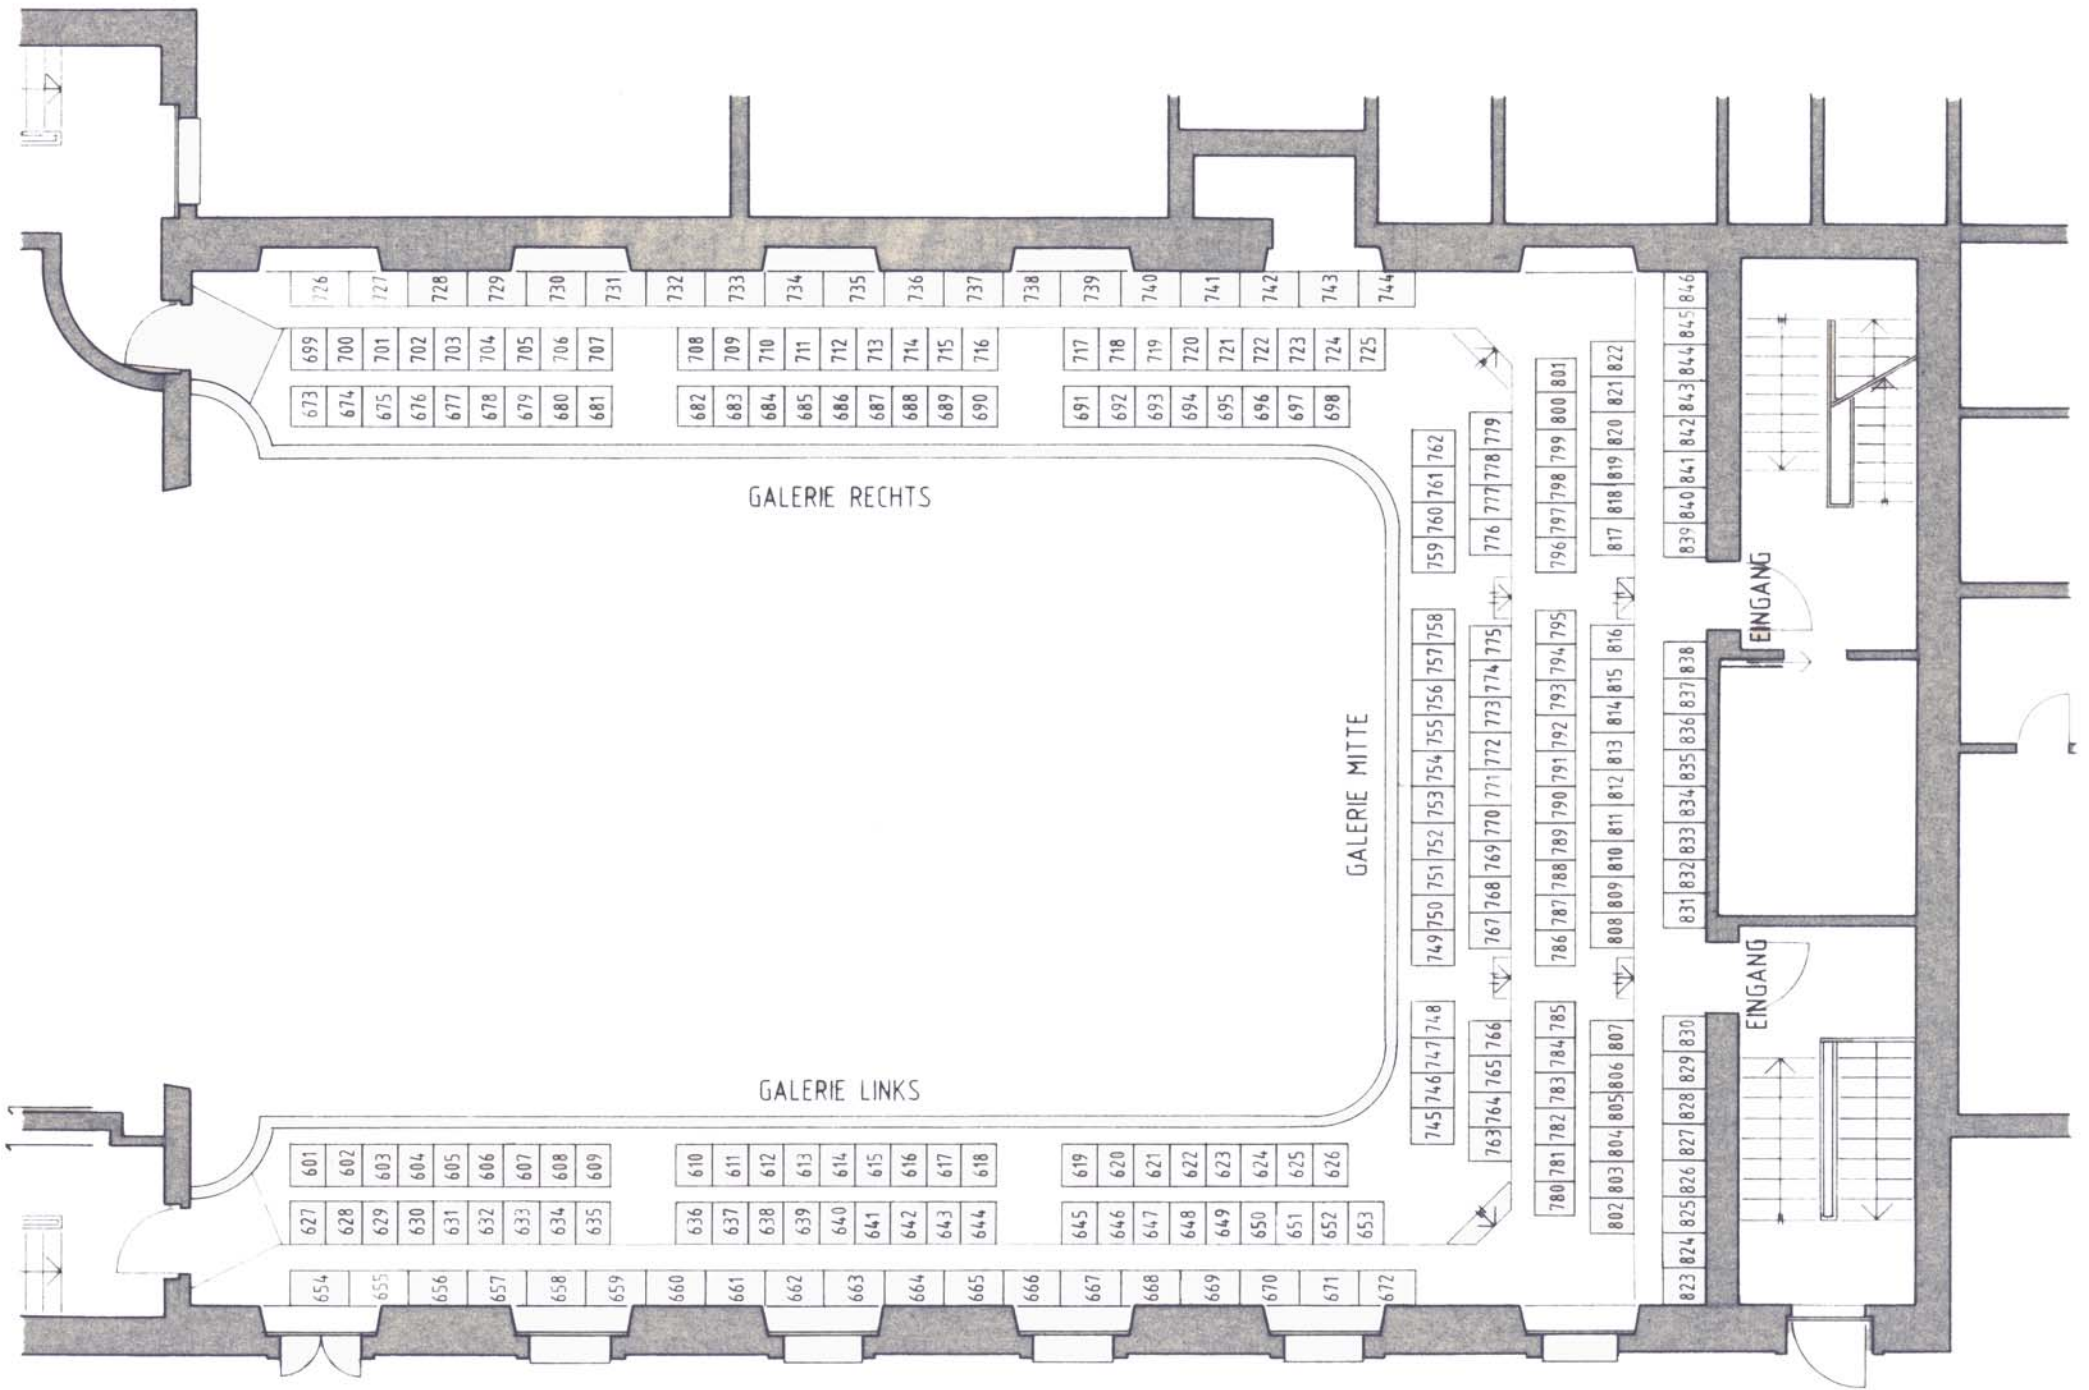

PLATZ 1-528 = 528 PLÄTZE

KONZERT-BESTUHLUNG PARTERRE CASINO HERISAU

PLATZ 601-846 = 246 PLÄTZE

KONZERT-BESTUHLUNG GALERIE CASINO HERISAU