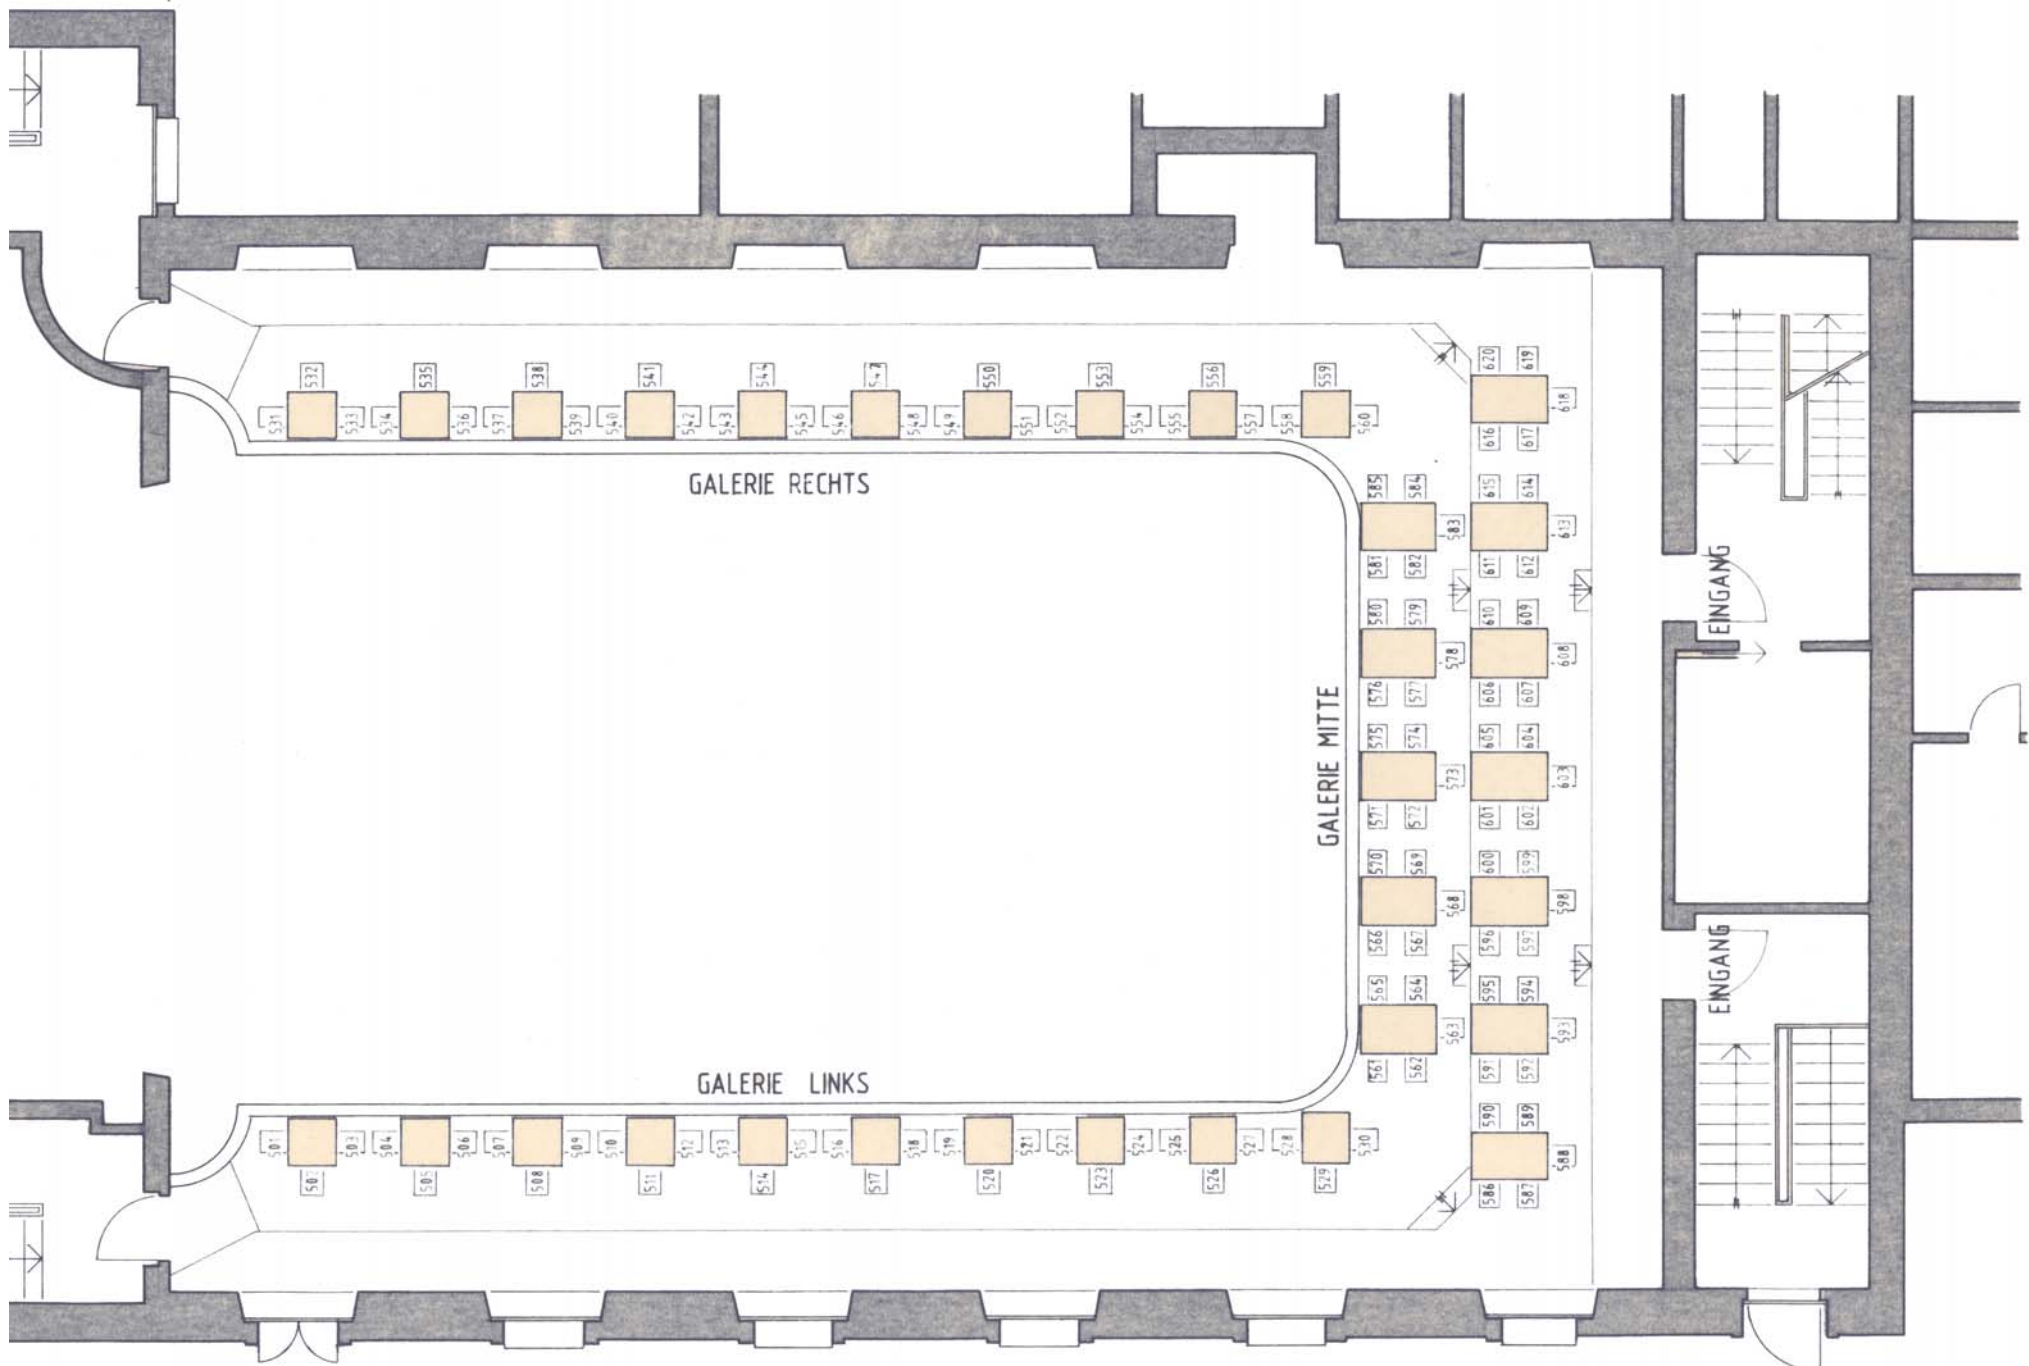

PLATZ 1-376 = 376 PLÄTZE

TISCHANORDNUNG PARTERRE VARIANTE 1 CASINO HERISAU

PLATZ 501-620 = 120 PLÄTZE

TISCHANORDNUNG GALERIE VARIANTE 1 CASINO HERISAU