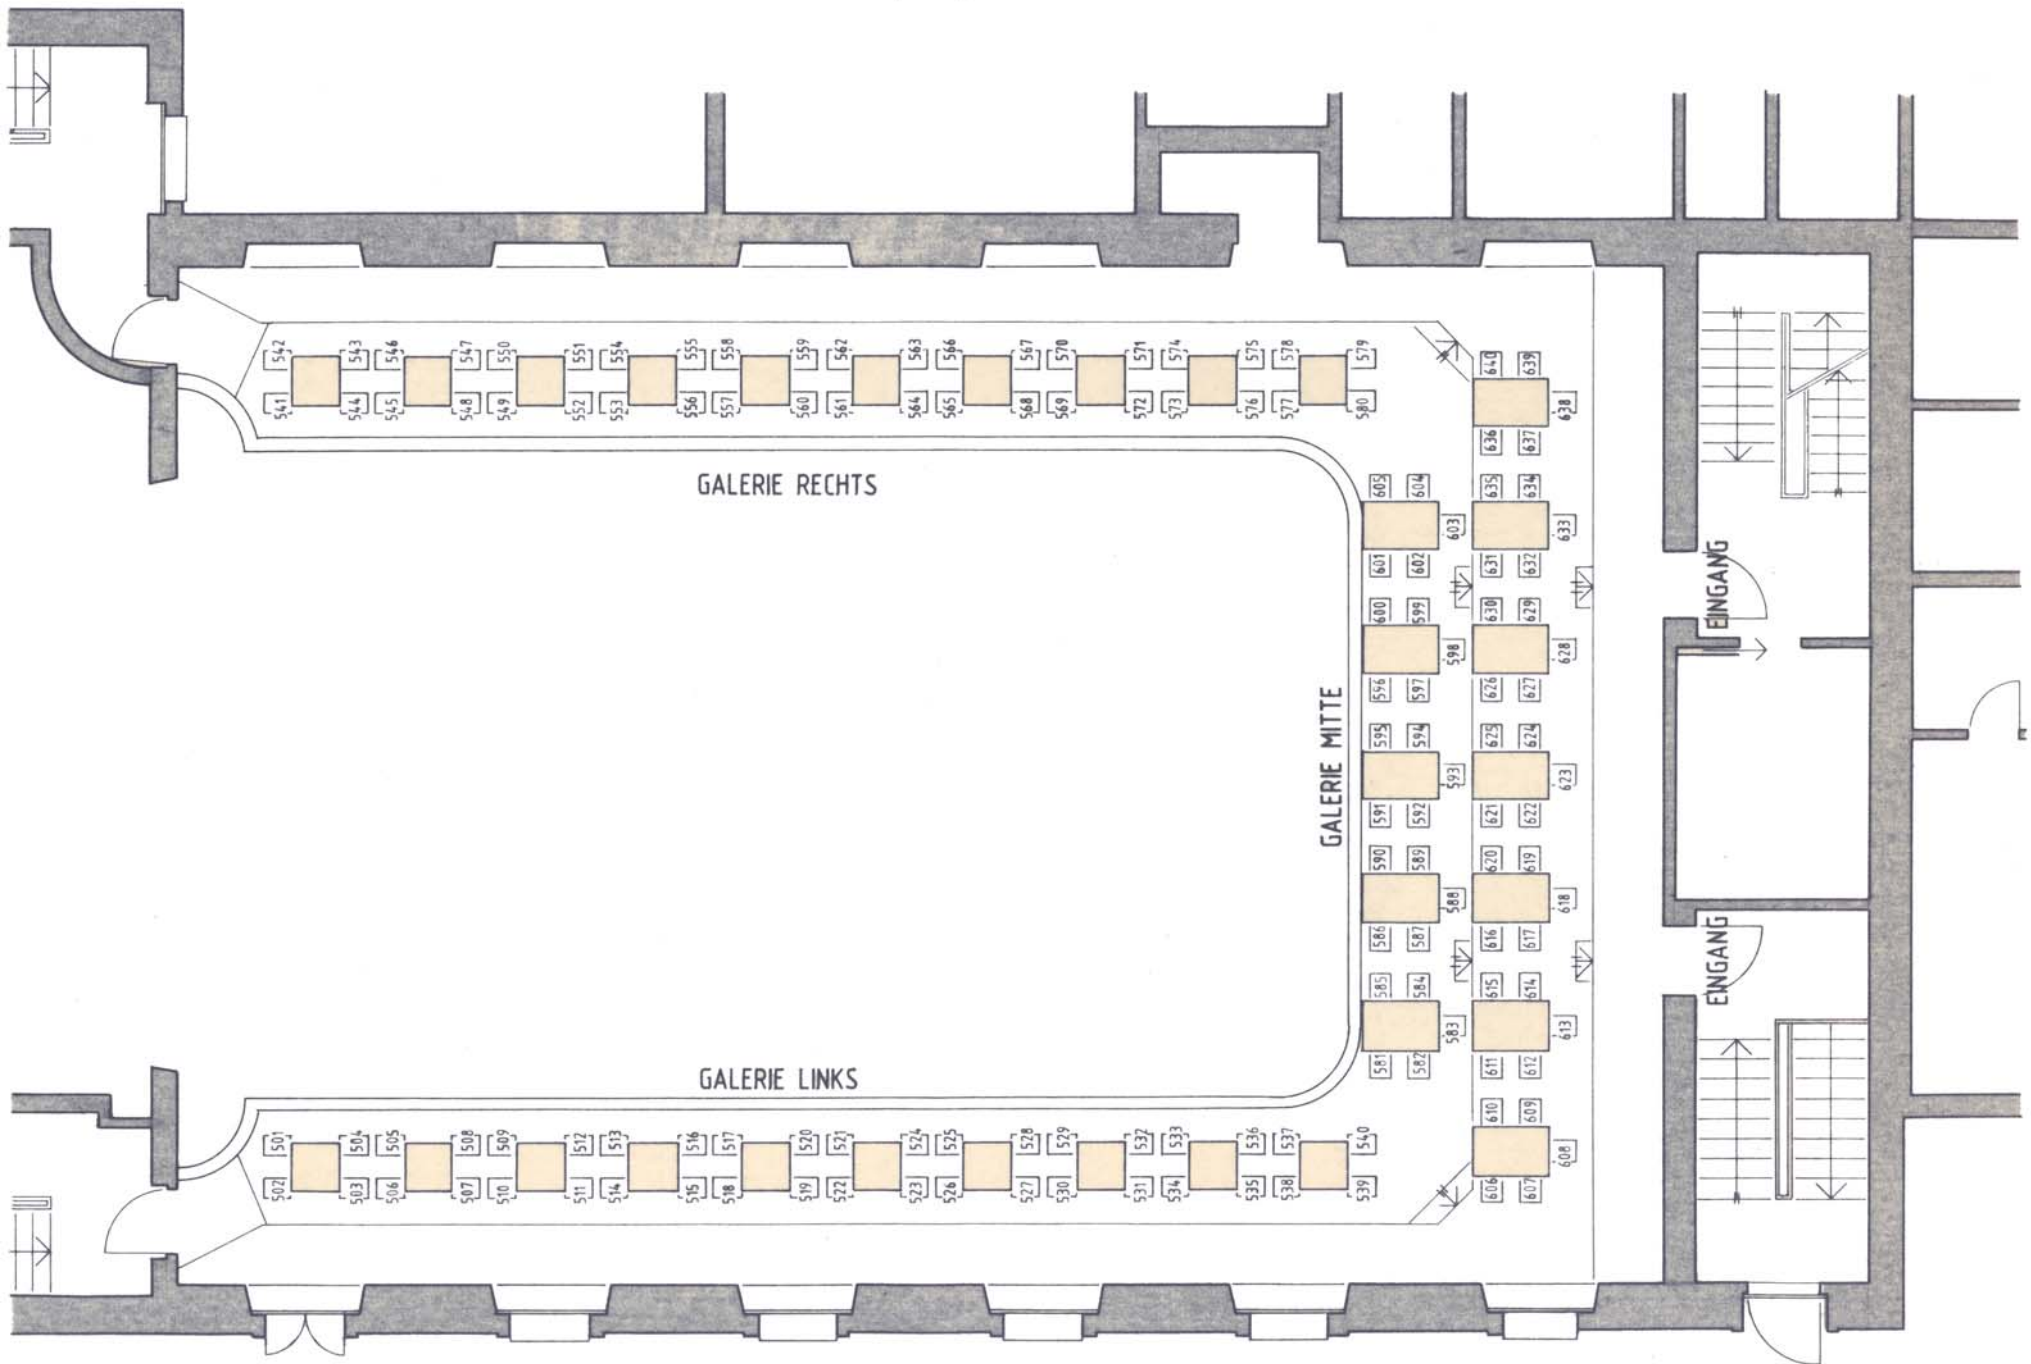

PLATZ 1-432 = 432 PLÄTZE

TISCHANORDNUNG PARTERRE VARIANTE 2 CASINO HERISAU

PLATZ 501-640 = 140 PLÄTZE

TISCHANORDNUNG GALERIE VARIANTE 2 CASINO HERISAU