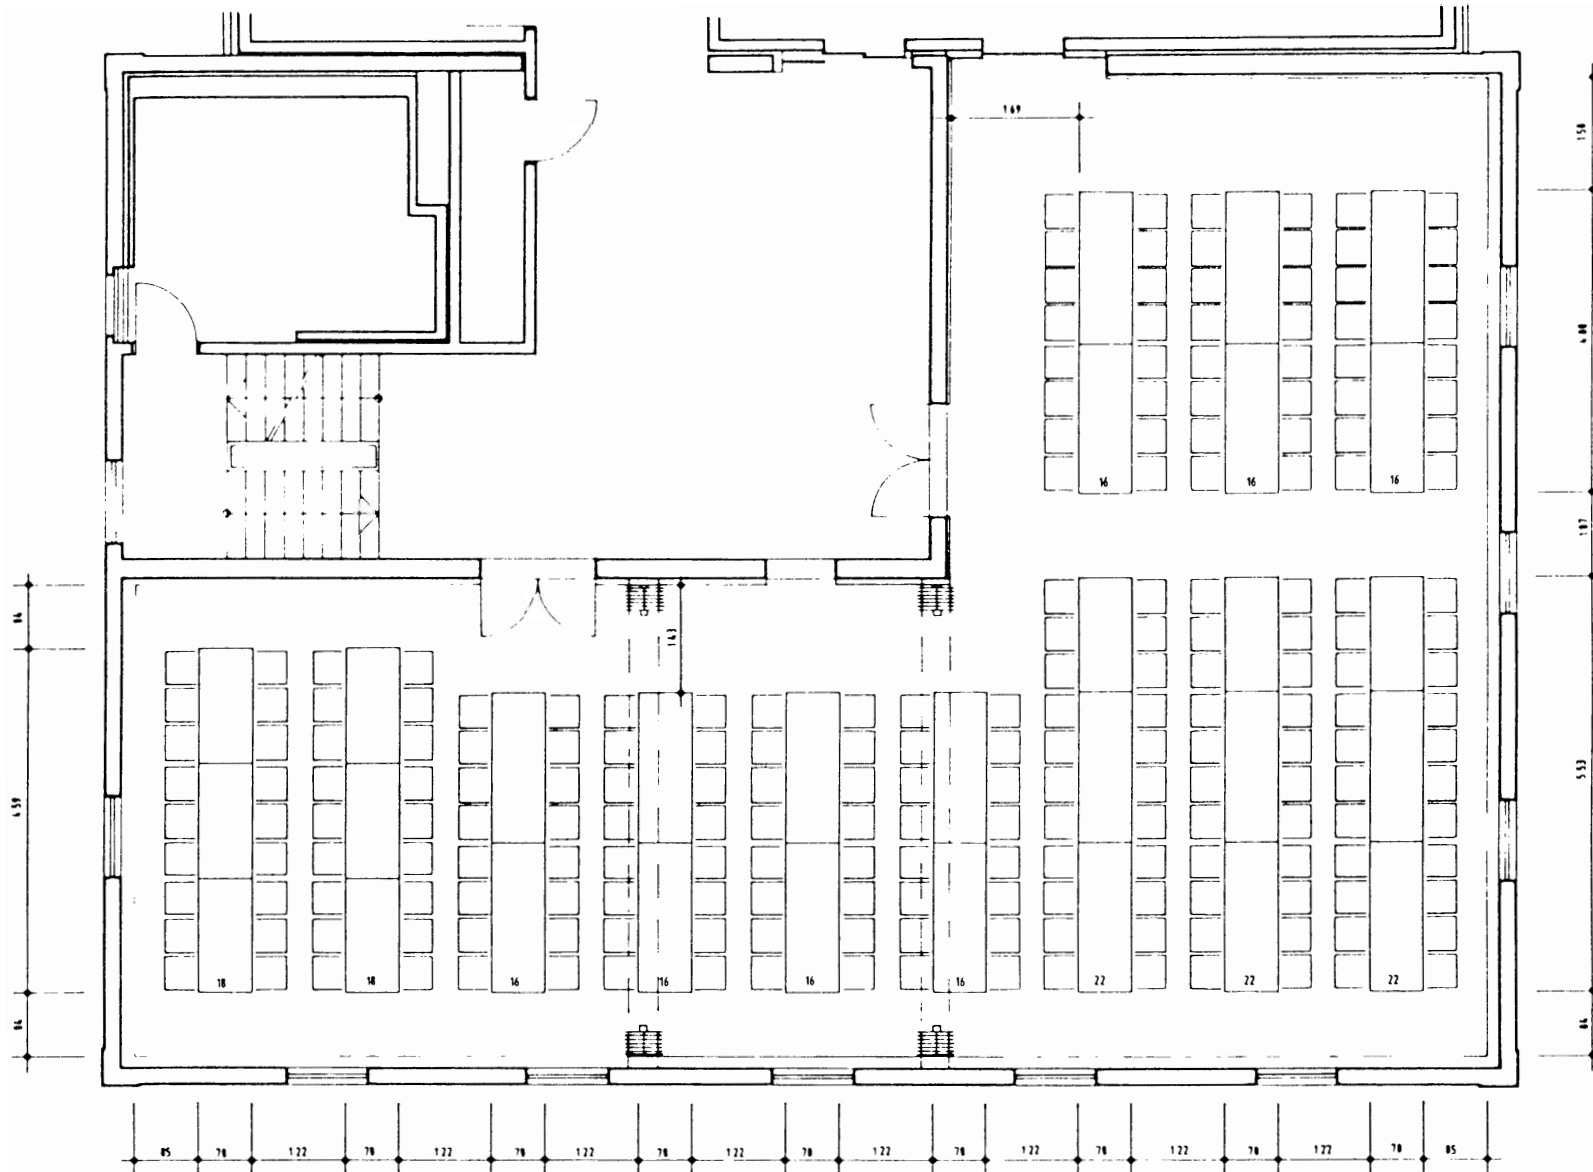

ANZAHL SITZPLÄTZE: TOTAL : 150
 + EVTL. : 10
 TOTAL : 160

MÖBILIERUNG KLEINE SÄÄLE 1.OG RESTAURANT CASINO HERISAU
 VARIANTE 1 MASSSTAB 1:100

ANZAHL SITZPLÄTZE: TOTAL : 172 + 8 / 16 AUF PODEST
 +EVTL. : 12
 TOTAL : 184 + 8 / 16 AUF PODEST

MÖBILIERUNG KLEINE SÄÄLE 1.OG RESTAURANT CASINO HERISAU
 VARIANTE 4 MASSSTAB 1:100

ANZAHL SITZPLÄTZE: TOTAL : 214

MÖBILIERUNG KLEINE SÄALE 1.OG RESTAURANT CASINO HERISAU
 VARIANTE 5 MASSSTAB 1:100