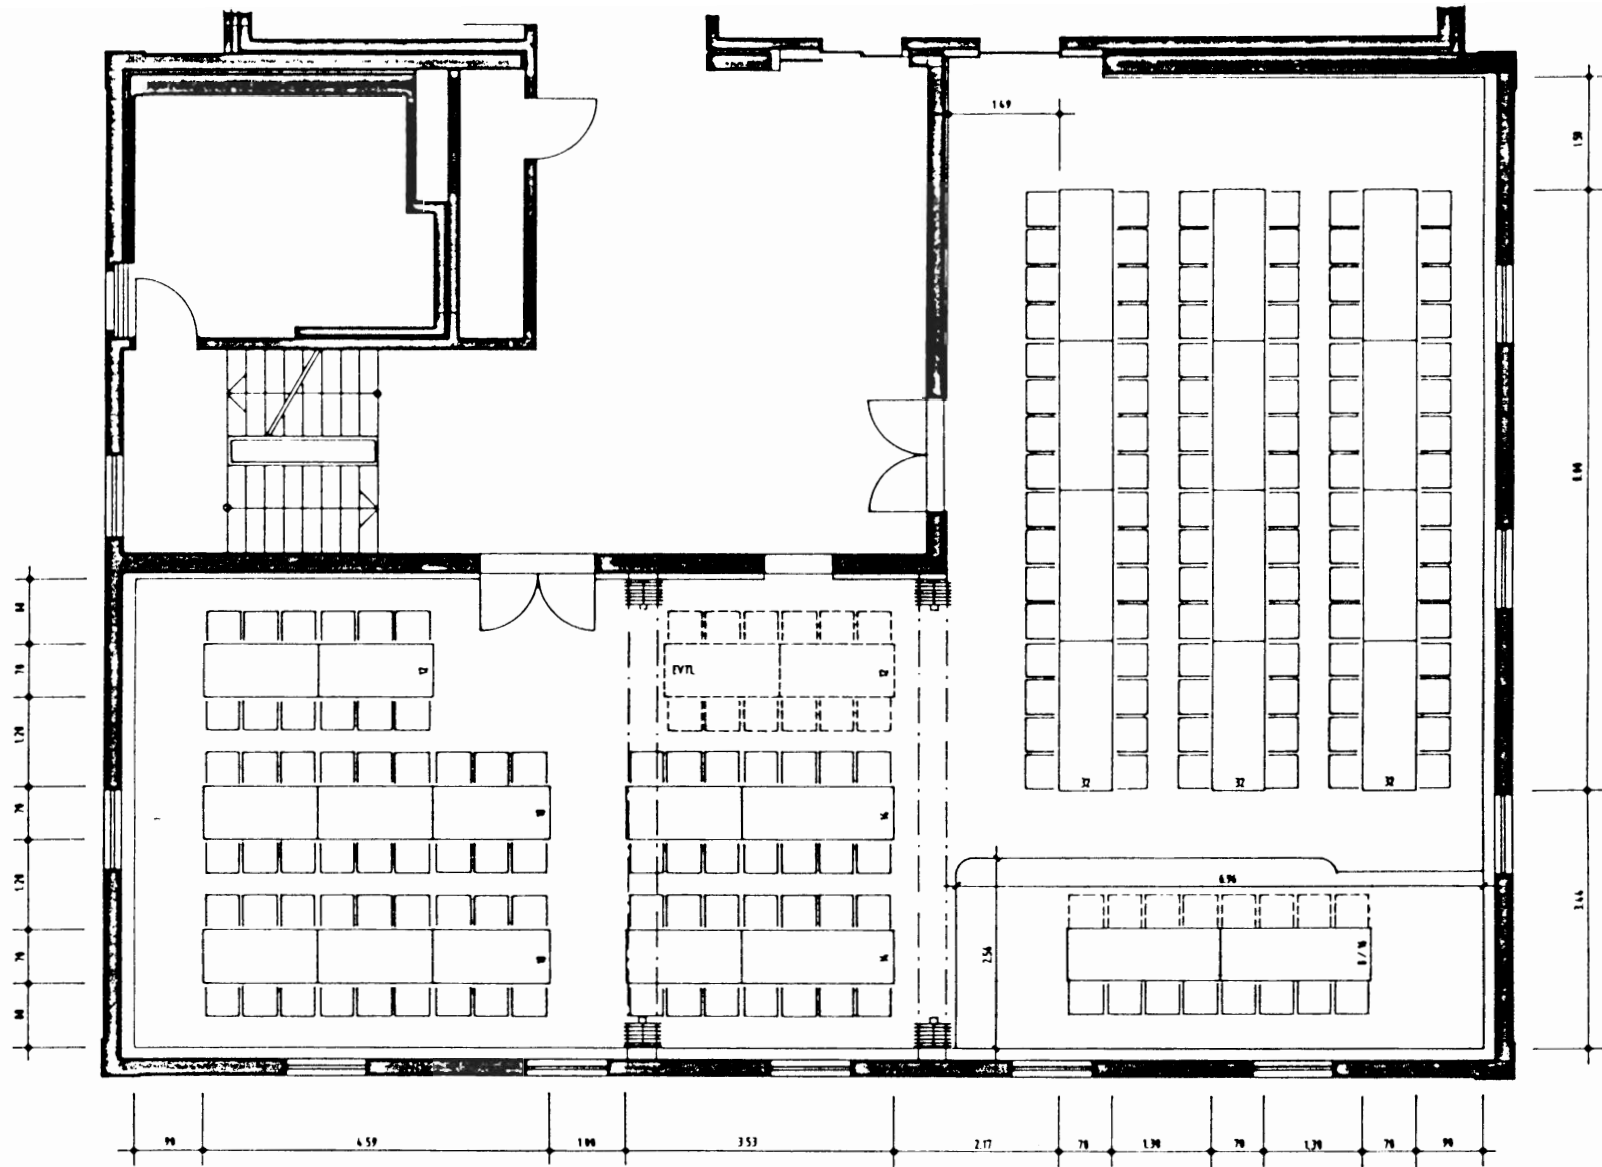

ANZAHL SITZPLÄTZE: TOTAL : 150
 + EVTL. : 10
 TOTAL : 160

MÖBILIERUNG KLEINE SÄÄLE 1.OG RESTAURANT CASINO HERISAU
 VARIANTE 1 MASSSTAB 1:100

ANZAHL SITZPLÄTZE: TOTAL : 172 + 8 / 16 AUF PODEST
 +EVTL. : 12
 TOTAL : 184 + 8 / 16 AUF PODEST

MÖBILIERUNG KLEINE SÄÄLE 1.OG RESTAURANT CASINO HERISAU
 VARIANTE 4 MASSSTAB 1:100

ANZAHL SITZPLÄTZE: TOTAL : 214

MÖBILIERUNG KLEINE SÄALE 1.OG RESTAURANT CASINO HERISAU
 VARIANTE 5 MASSSTAB 1:100